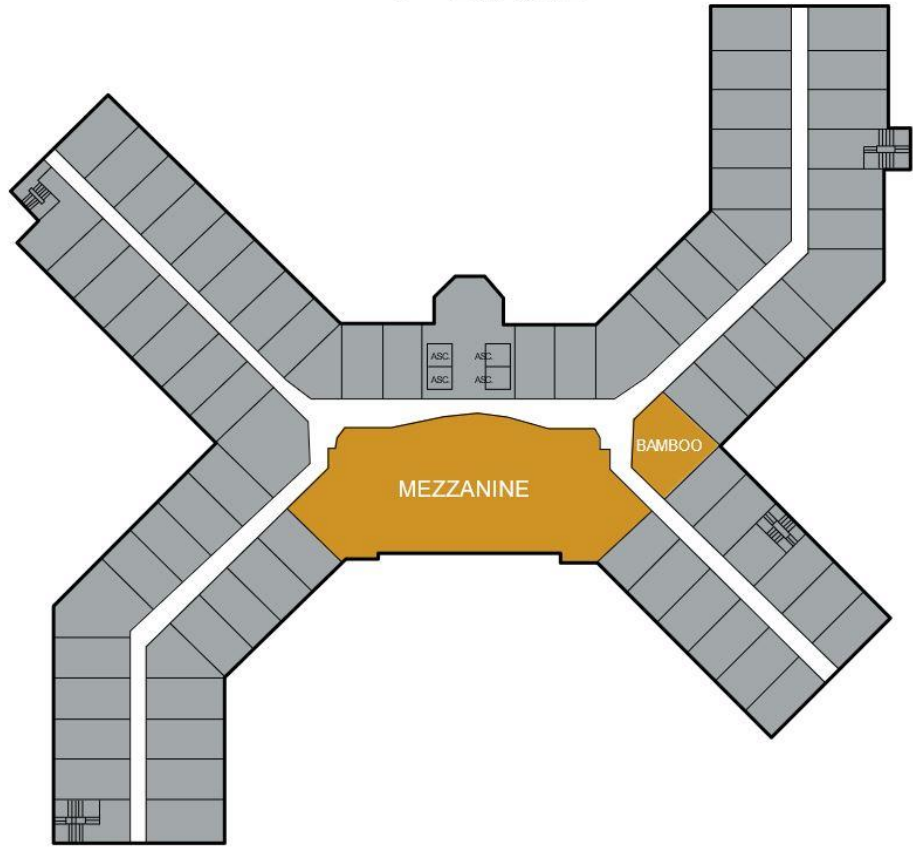

# Nos espaces séminaires

REZ-DE-CHAUSSÉE

1<sup>ER</sup> ÉTAGE

2<sup>ÈME</sup> ÉTAGE

CAPACITÉ CAPACITY	SURFACE (M²) AREA (M²)	NIVEAU FLOOR	LUMIÈRE DU JOUR DAYLIGHT	DIM. EN MÈTRES LxWxH	DIM PORTES DOOR DIM. LxH	 BANQUET	 THEATER COCKTAIL	 U	 CLASSE CLASSROOM	 BOARDROOM	 CABARET
Séquoia 1 ou/or 2 ou/or 3 ou/or 4	100	RDC / Ground	Oui / Yes	12 x 8 x 3.2	1.62 x 2.03	64	70	33	46	24	42
Séquoia 1+2 ou/or 3+4	200	RDC / Ground	Oui / Yes	16 x 12 x 3.2	1.62 x 2.03	128	140	45	110	-	70
Séquoia 1+2+3 ou/or 2+3+4	300	RDC / Ground	Oui / Yes	24 x 12 x 3.2	1.62 x 2.03	192	210	-	166	-	105
Séquoia 1+2+3+4	400	RDC / Ground	Oui / Yes	32 x 12 x 3.2	1.62 x 2.03	256	315	-	220	-	140
Acacia 1 ou/or 2	40	RDC / Ground	Oui / Yes	6.6 x 6.3 x 2.8	1.62 x 2.03	24	20	15	18	12	21
Acacia 1+2	80	RDC / Ground	Oui / Yes	13.2 x 6.3 x 2.8	1.62 x 2.03	48	60	30	36	24	42
Eucalyptus	70	RDC / Ground	Oui / Yes	9.1 x 7.7 x 2.5	1.44 x 2.03	32	35	24	24	20	24
Bonzaï	20	RDC / Ground	Oui / Yes	5.8 x 3.6 x 3.2	0.8 x 2.03	-	-	-	-	10	-
Baobab	40	Second	Non / No	8.3 x 7 x 2.3	0.8 x 2.03	-	-	-	-	15	-
Yucca	40	Second	Non / No	8.3 x 7 x 2.3	0.8 x 2.03	-	-	-	-	15	-
Ficus	40	Second	Non / No	7 x 6.9 x 2.3	0.8 x 2.03	-	28	18	25	14	21
Bambou	40	1er / First	Non / No	7 x 6.9 x 2.3	0.8 x 2.03	-	28	18	25	14	21
Mimosa - Restaurant	35	RDC / Ground	Non / No			20	-	12	-	-	-
Monoï - Restaurant	13	RDC / Ground	Non / No	7 x 6.9 x 2.3	0.8 x 2.03	10	-	-	-	-	-