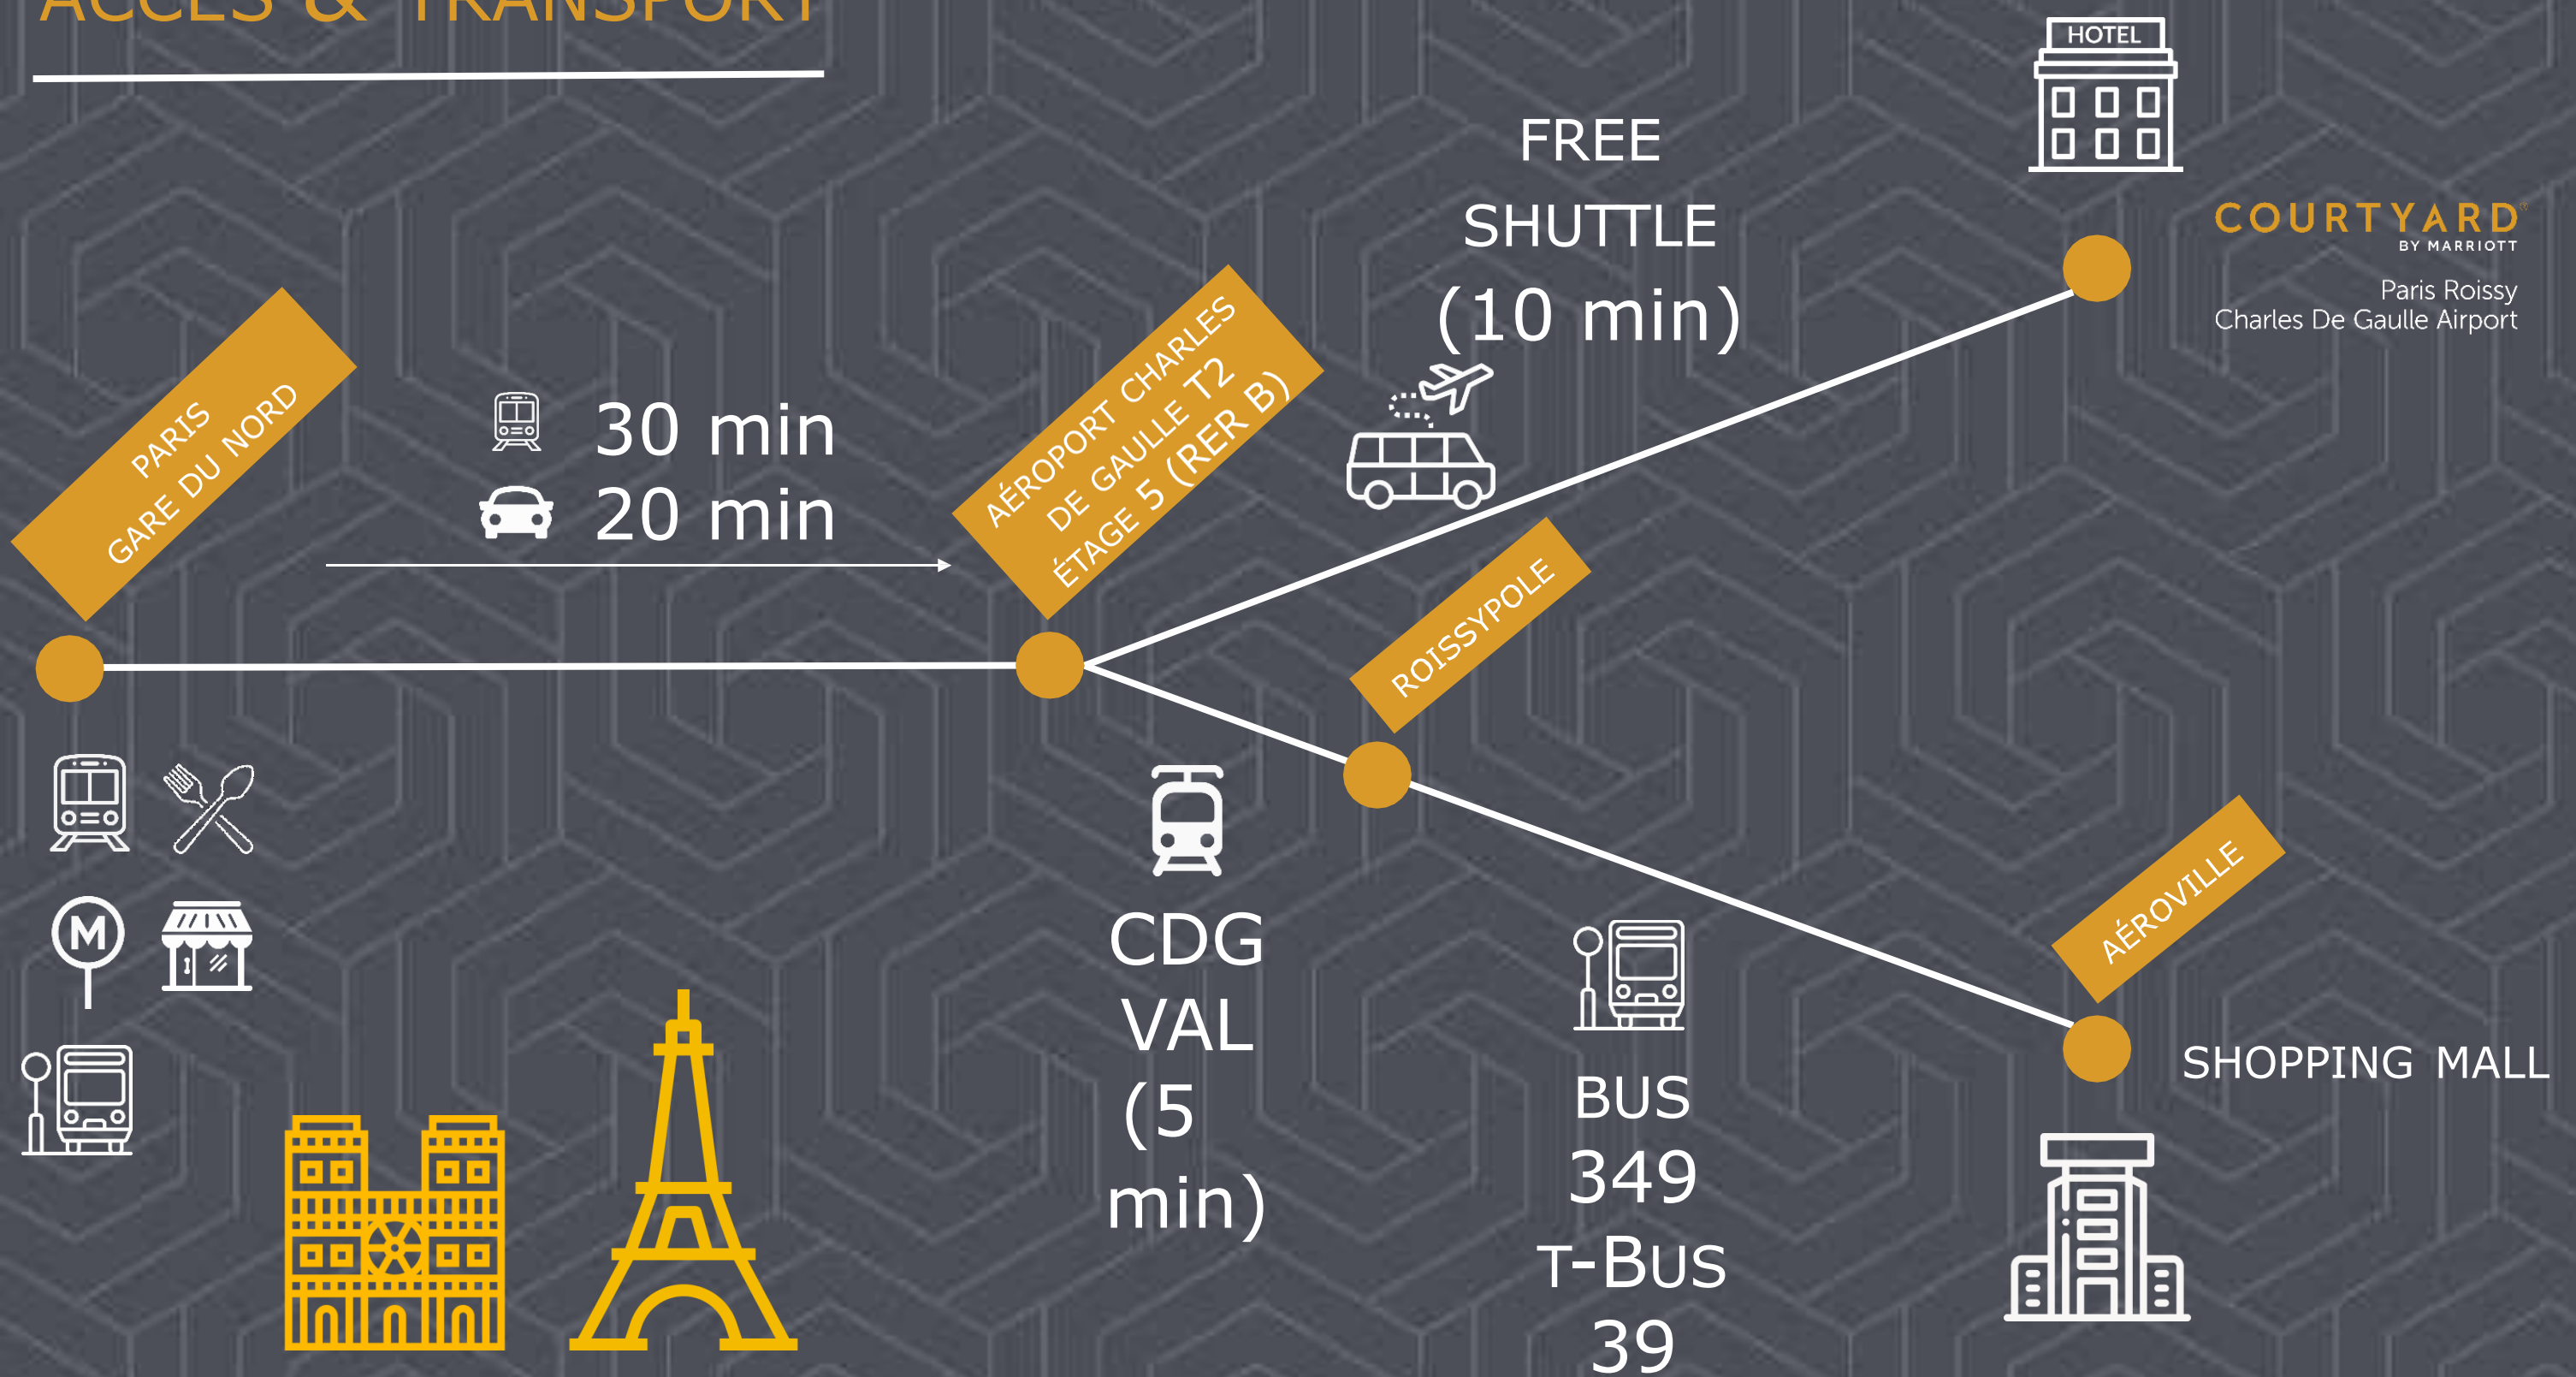

# HOTEL COURTYARD BY MARRIOTT PARIS ROISSY CHARLES DE GAULLE AIRPORT

**COURTYARD**  
BY MARRIOTT

Paris Roissy  
Charles De Gaulle Airport

Présentation globale

# LOCALISATION

- Environnement verdoyant
- A seulement 10 min de l'aéroport de Roissy
- Navettes gratuites depuis le terminal 2

**COURTYARD**  
BY MARRIOTT

Paris Roissy  
Charles De Gaulle Airport

# ACCÈS & TRANSPORT

Le Mesnil Amelot

Centre de loisirs Plaine Oxygène

Parking Roissy - Moins cher & Sécurisé à 4 min...

10min en navette

Aéroport de Paris-Charles de Gaulle

Parking 3

Cité-PN Air France

Terminal 2

Terminal 2A

Paris Nord Villepinte, Le Bourget : 15-20min

Google