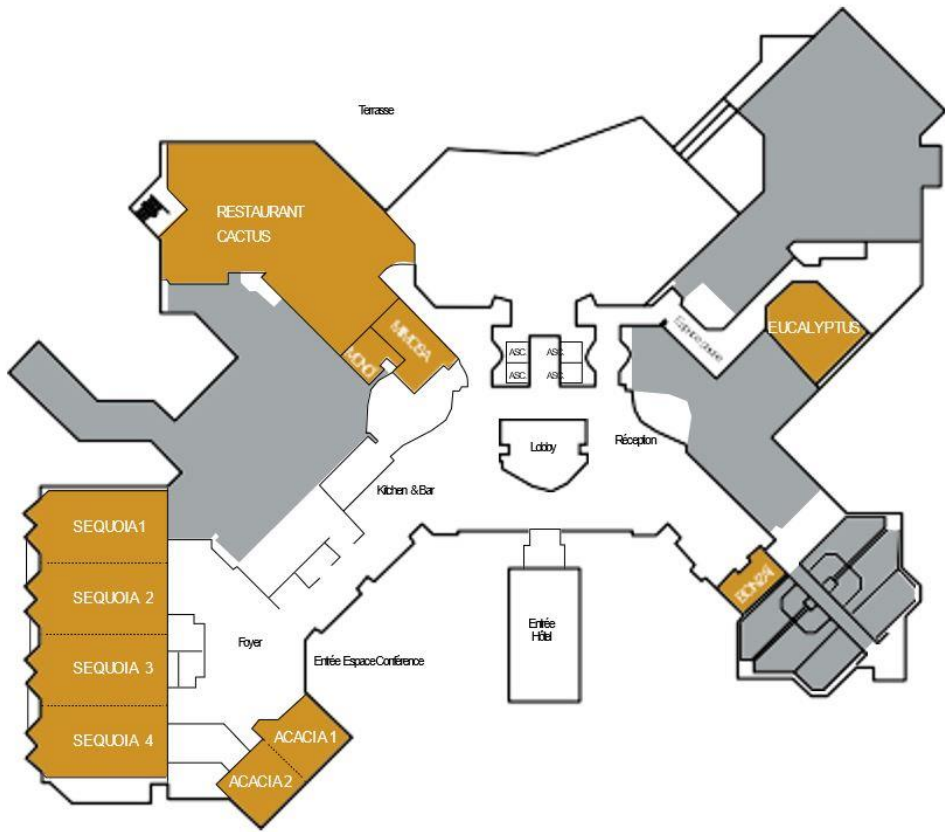

## ESPACE SEMINAIRES

- 12 Salles de réunion connectées
- Connexion *Click & share* en salle
- Wifi haut débit (200 mb)

- Salles à la lumière du jour
- Accès aux terrasses et jardin
- Equipes événementielles dédiées
- Activités Team Building

# Nos espaces séminaires

REZ-DE-CHAUSSÉE

1<sup>ER</sup> ÉTAGE

2<sup>ÈME</sup> ÉTAGE

CAPACITÉ CAPACITY	SURFACE (M²) AREA (M²)	NIVEAU FLOOR	LUMIÈRE DU JOUR DAYLIGHT	DIM. EN MÈTRES LxWxH	DIM PORTES DOOR DIM. LxH	 BANQUET	 THEATER COCKTAIL	 U	 CLASSE CLASSROOM	 BOARDROOM	 CABARET
Séquoia 1 ou/or 2 ou/or 3 ou/or 4	100	RDC / Ground	Oui / Yes	12 x 8 x 3.2	1.62 x 2.03	64	70	33	46	24	42
Séquoia 1+2 ou/or 3+4	200	RDC / Ground	Oui / Yes	16 x 12 x 3.2	1.62 x 2.03	128	140	45	110	-	70
Séquoia 1+2+3 ou/or 2+3+4	300	RDC / Ground	Oui / Yes	24 x 12 x 3.2	1.62 x 2.03	192	210	-	166	-	105
Séquoia 1+2+3+4	400	RDC / Ground	Oui / Yes	32 x 12 x 3.2	1.62 x 2.03	256	315	-	220	-	140
Acacia 1 ou/or 2	40	RDC / Ground	Oui / Yes	6.6 x 6.3 x 2.8	1.62 x 2.03	24	20	15	18	12	21
Acacia 1+2	80	RDC / Ground	Oui / Yes	13.2 x 6.3 x 2.8	1.62 x 2.03	48	60	30	36	24	42
Eucalyptus	70	RDC / Ground	Oui / Yes	9.1 x 7.7 x 2.5	1.44 x 2.03	32	35	24	24	20	24
Bonzaï	20	RDC / Ground	Oui / Yes	5.8 x 3.6 x 3.2	0.8 x 2.03	-	-	-	-	10	-
Baobab	40	Second	Non / No	8.3 x 7 x 2.3	0.8 x 2.03	-	-	-	-	15	-
Yucca	40	Second	Non / No	8.3 x 7 x 2.3	0.8 x 2.03	-	-	-	-	15	-
Ficus	40	Second	Non / No	7 x 6.9 x 2.3	0.8 x 2.03	-	28	18	25	14	21
Bambou	40	1er / First	Non / No	7 x 6.9 x 2.3	0.8 x 2.03	-	28	18	25	14	21
Mimosa - Restaurant	35	RDC / Ground	Non / No			20	-	12	-	-	-
Monoï - Restaurant	13	RDC / Ground	Non / No	7 x 6.9 x 2.3	0.8 x 2.03	10	-	-	-	-	-

# ESPACE DE PAUSE ET NETWORKING

- Pauses libres ou à la demande
- Produits de saison
- Ateliers cuisine et/ou finger buffet