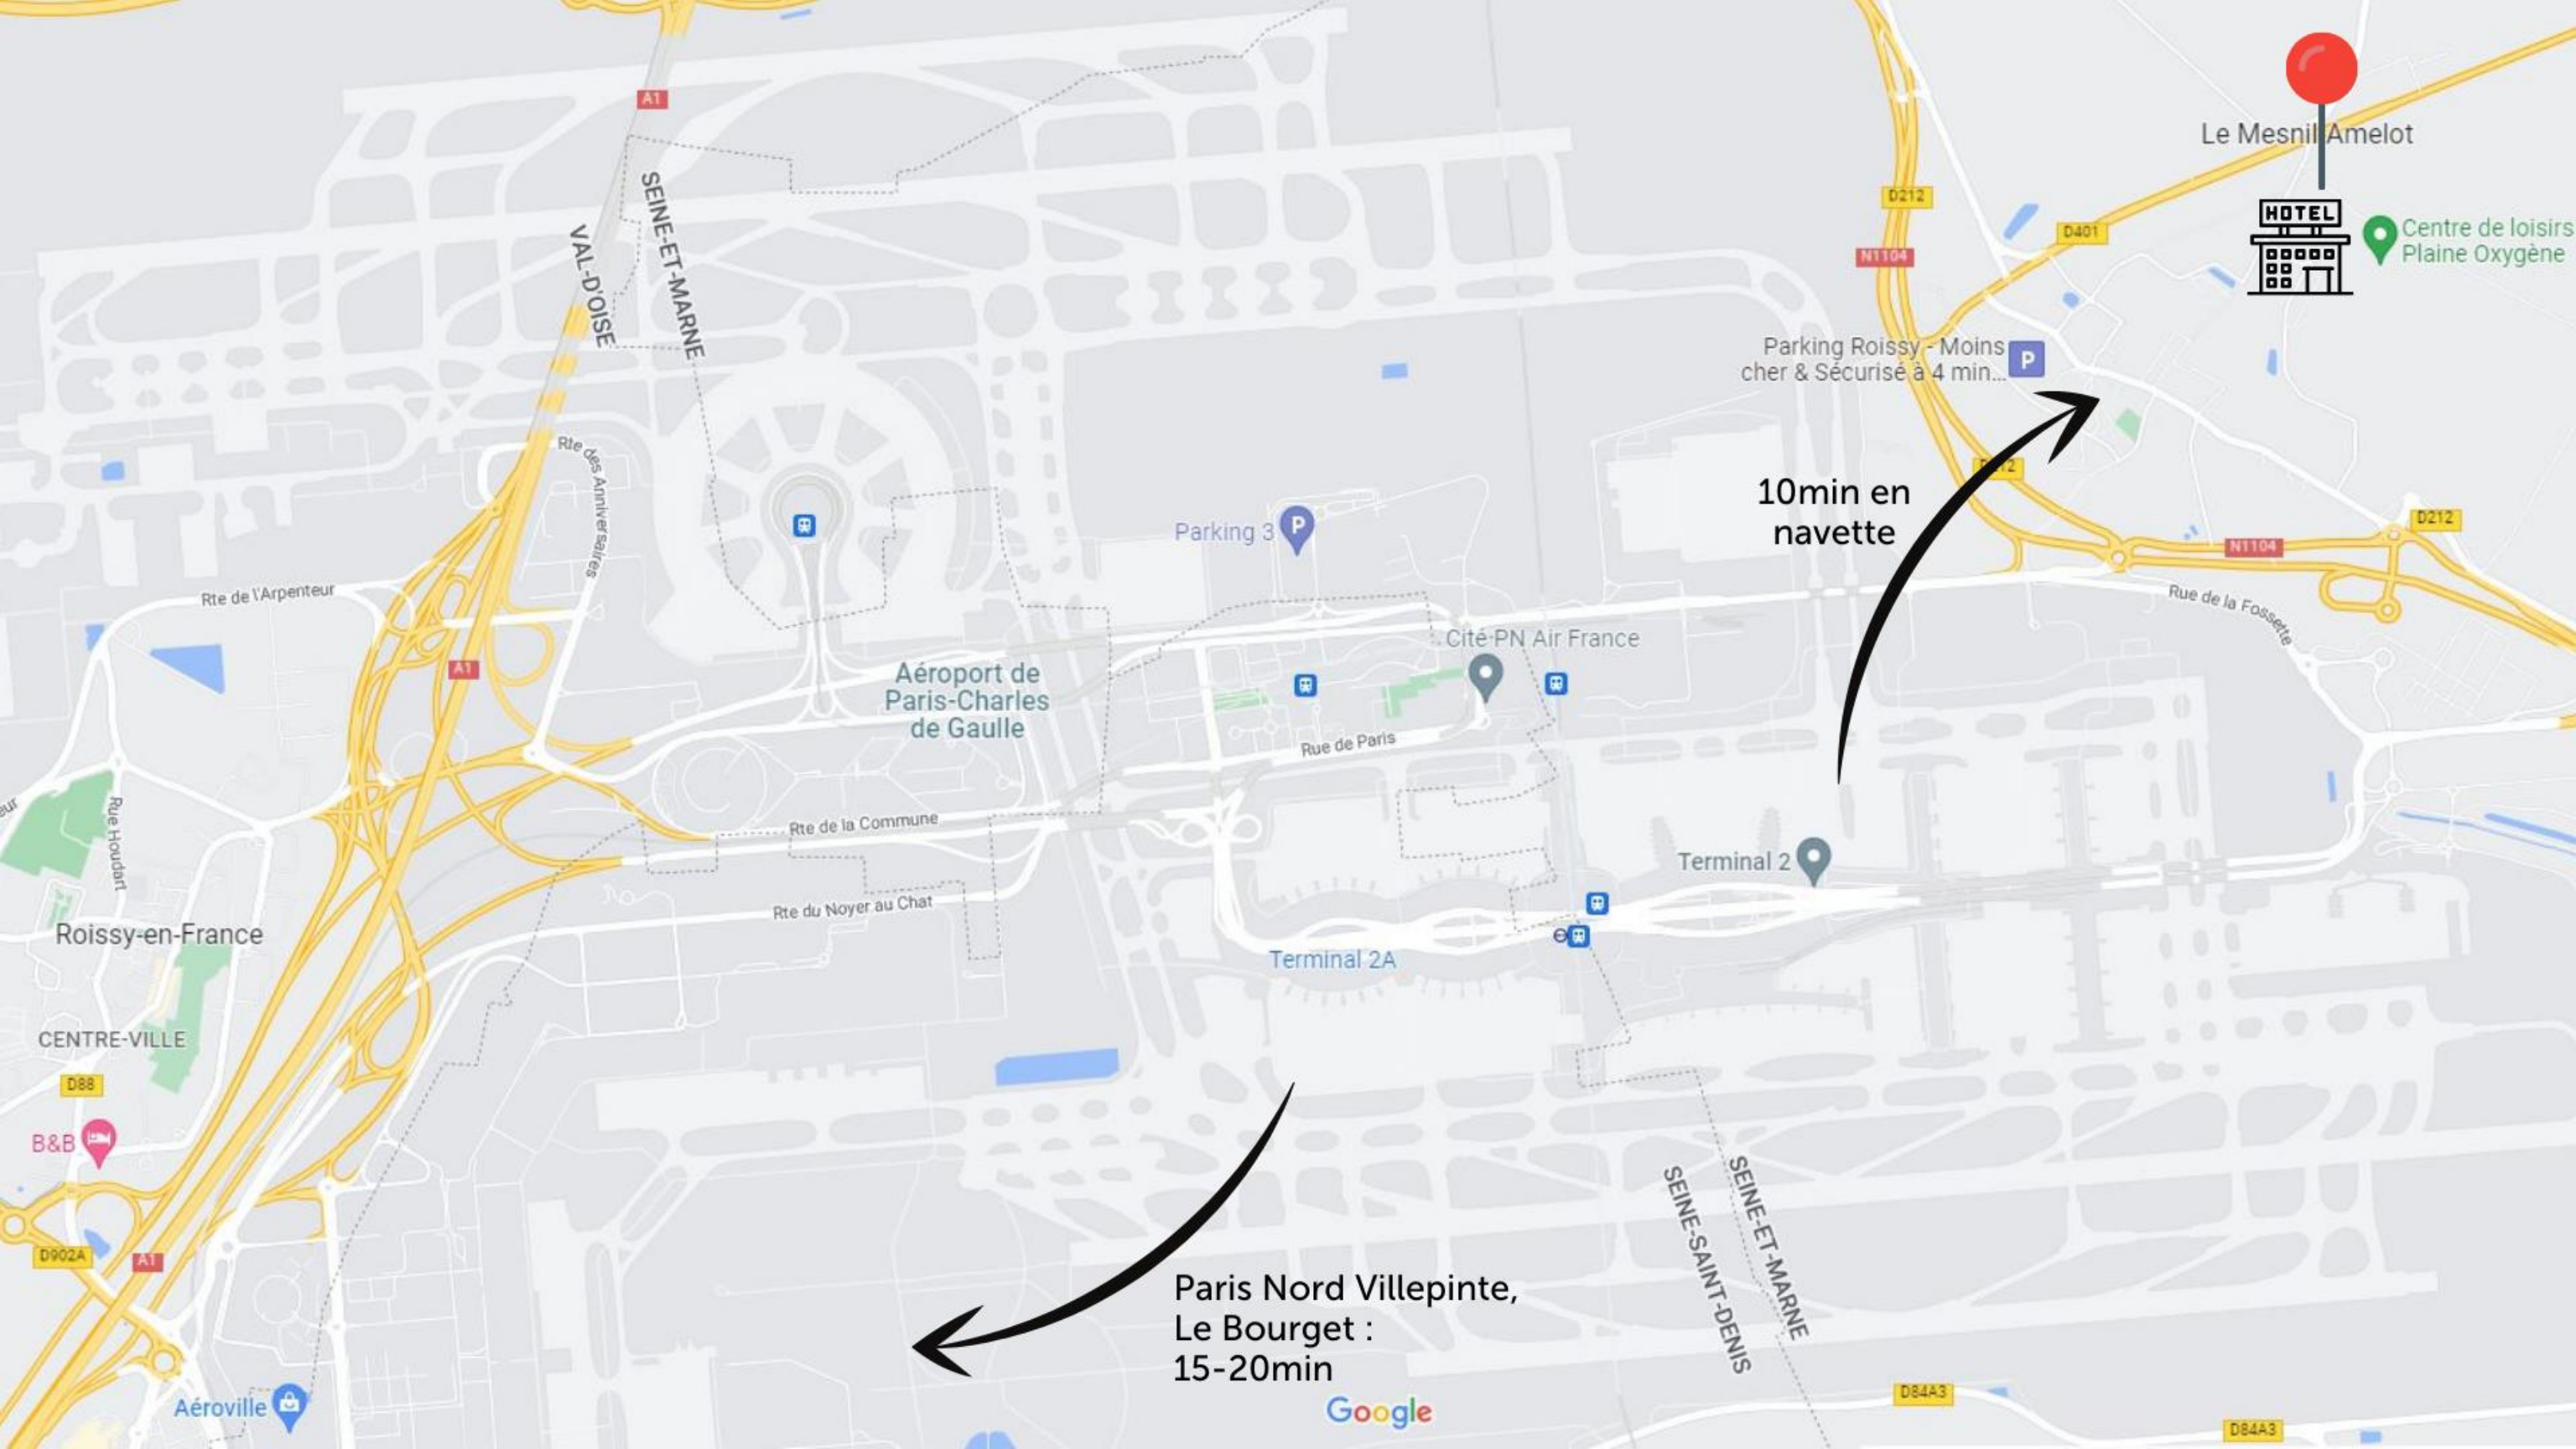

Le Mesnil Amelot

Centre de loisirs Plaine Oxygène

Parking Roissy - Moins cher & Sécurisé à 4 min...

10min en navette

Aéroport de Paris-Charles de Gaulle

Parking 3

Cité-PN Air France

Terminal 2

Terminal 2A

Paris Nord Villepinte, Le Bourget : 15-20min

Google