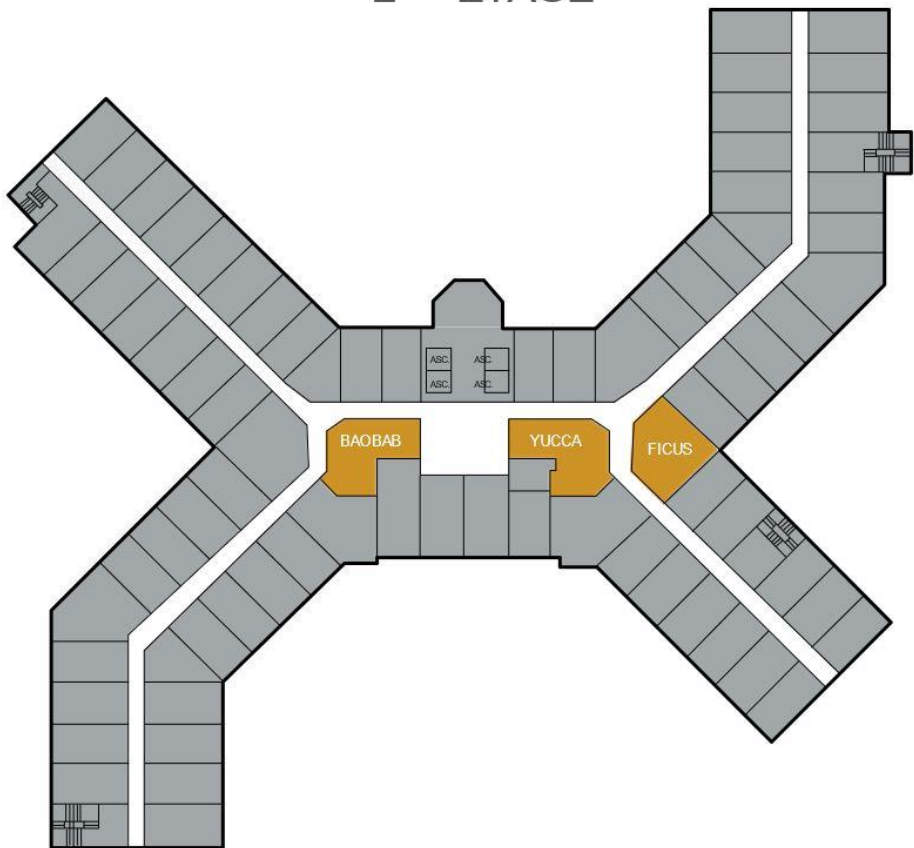

# Nos espaces séminaires

REZ-DE-CHAUSSÉE

1<sup>ER</sup> ÉTAGE

2<sup>ÈME</sup> ÉTAGE

CAPACITÉ CAPACITY	SURFACE (M²) AREA (M²)	NIVEAU FLOOR	LUMIÈRE DU JOUR DAYLIGHT	DIM. EN MÈTRES LxWxH	DIM PORTES DOOR DIM. LxH	 BANQUET	 THEATER COCKTAIL	 U	 CLASSE CLASSROOM	 BOARDROOM	 CABARET
Séquoia 1 ou/or 2 ou/or 3 ou/or 4	100	RDC / Ground	Oui / Yes	12 x 8 x 3.2	1.62 x 2.03	64	70	33	46	24	42
Séquoia 1+2 ou/or 3+4	200	RDC / Ground	Oui / Yes	16 x 12 x 3.2	1.62 x 2.03	128	140	45	110	-	70
Séquoia 1+2+3 ou/or 2+3+4	300	RDC / Ground	Oui / Yes	24 x 12 x 3.2	1.62 x 2.03	192	210	-	166	-	105
Séquoia 1+2+3+4	400	RDC / Ground	Oui / Yes	32 x 12 x 3.2	1.62 x 2.03	256	315	-	220	-	140
Acacia 1 ou/or 2	40	RDC / Ground	Oui / Yes	6.6 x 6.3 x 2.8	1.62 x 2.03	24	20	15	18	12	21
Acacia 1+2	80	RDC / Ground	Oui / Yes	13.2 x 6.3 x 2.8	1.62 x 2.03	48	60	30	36	24	42
Eucalyptus	70	RDC / Ground	Oui / Yes	9.1 x 7.7 x 2.5	1.44 x 2.03	32	35	24	24	20	24
Bonzaï	20	RDC / Ground	Oui / Yes	5.8 x 3.6 x 3.2	0.8 x 2.03	-	-	-	-	10	-
Baobab	40	Second	Non / No	8.3 x 7 x 2.3	0.8 x 2.03	-	-	-	-	15	-
Yucca	40	Second	Non / No	8.3 x 7 x 2.3	0.8 x 2.03	-	-	-	-	15	-
Ficus	40	Second	Non / No	7 x 6.9 x 2.3	0.8 x 2.03	-	28	18	25	14	21
Bambou	40	1er / First	Non / No	7 x 6.9 x 2.3	0.8 x 2.03	-	28	18	25	14	21
Mimosa - Restaurant	35	RDC / Ground	Non / No			20	-	12	-	-	-
Monoï - Restaurant	13	RDC / Ground	Non / No	7 x 6.9 x 2.3	0.8 x 2.03	10	-	-	-	-	-

# ESPACE DE PAUSE ET NETWORKING

- Pauses libres ou à la demande
- Produits de saison
- Ateliers cuisine et/ou finger buffet